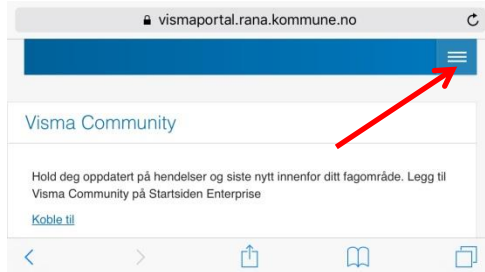

Innlogging Visma HRM – Web Ansatt Mobile enheter:

Ved innlogging via <http://vismaportal.rana.kommune.no> ser bildet litt annerledes ut enn på stor skjerm.

Ved innlogging får du opp dette bildet:

1. Gå til menyen ved å trykke her:

2. Dette bildet kommer opp:
Når du velger Meg selv, kommer du inn på personalia. For å få fram de andre fanene, trykk på menyen igjen.

3. Dette bildet kommer opp, og de andre fanene finner du når du ruller bildet nedover: