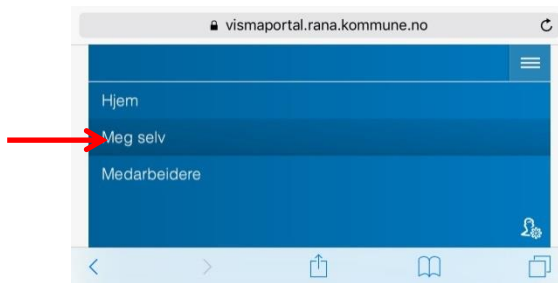

Innlogging Visma HRM – Web Ansatt Mobile enheter:

Ved innlogging via <http://vismaportal.rana.kommune.no> ser bildet litt annerledes ut enn på stor skjerm.

Ved innlogging får du opp dette bildet:

1. Gå til menyen ved å trykke her:

2. Dette bildet kommer opp:
Når du velger Meg selv, kommer du inn på personalia. For å få fram de andre fanene, trykk på menyen igjen.

3. Dette bildet kommer opp, og de andre fanene finner du når du ruller bildet nedover: