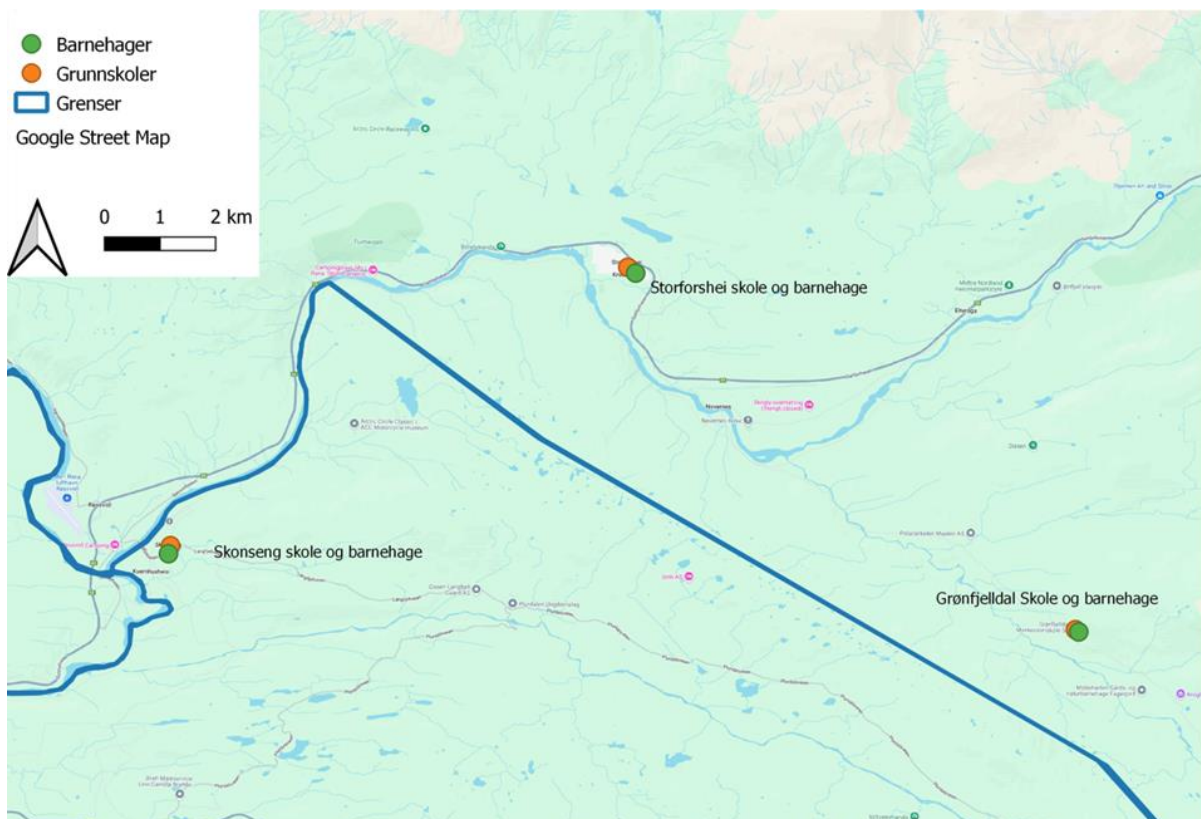

Skolekretsgrenser Rana kommune- Nåværende og nye alternativ 1

Oversiktskart 1: Nåværende skolekretser

Oversiktskart 2: Nye skolekretsgrenser

Kartutsnitt 1: Detaljkart dagens skolekretser: Båsmo, Ytteren, Lyngheim, Hauknes Gruben og Skonseng
 Skolekrets for Rana ungdomsskole: omfatter grunnkretsene i Selfors skolekrets, Gruben skolekrets, Lyngheim skolekrets, Båsmo skolekrets, Ytteren skolekrets og Hauknes

Kartutsnitt 2: Nye skolekretser alternativ 1: Båsmo, Ytteren 1-4, Ytteren 5-7 -Båsmo, Ytteren 5-7 -Selfors, Lyngheim, Hauknes, Selfors og Gruben. Skolekrets for Rana ungdomsskole: omfatter grunnkretsene i Selfors skolekrets, Gruben skolekrets, Lyngheim skolekrets, Båsmo skolekrets, Ytteren skolekrets og Hauknes

Kartutsnitt 3: Dagens skolekretser: Skonseng og Storforshei

Kartutsnitt 4: Ny skolekrets Storforshei - deling mot Gruben og Selfors