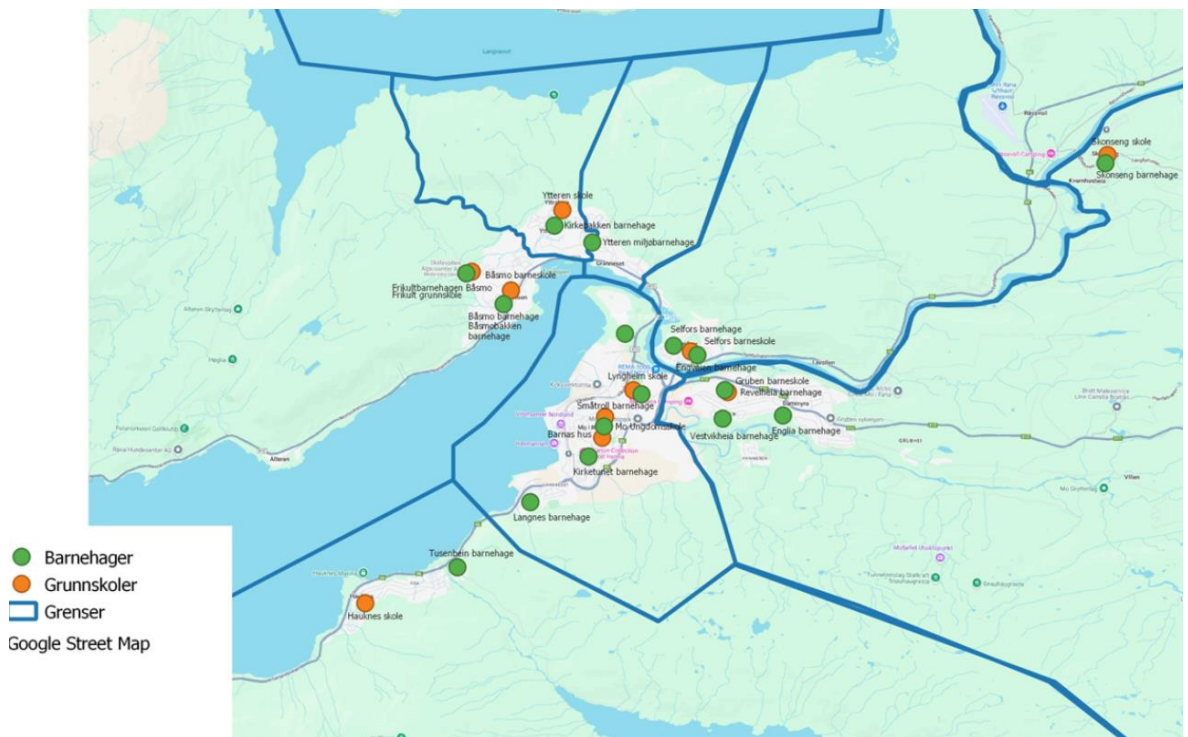

Skolekretsgrenser Rana kommune- Nåværende og nye alternativ 1

Oversiktskart 1: Nåværende skolekretser

Oversiktskart 2: Nye skolekretsgrenser

Kartutsnitt 1: Detaljkart dagens skolekretser: Båsmo, Ytteren, Lyngheim, Hauknes Gruben og Skonseng
 Skolekrets for Rana ungdomsskole: omfatter grunnkretsene i Selfors skolekrets, Gruben skolekrets, Lyngheim skolekrets, Båsmo skolekrets, Ytteren skolekrets og Hauknes

Kartutsnitt 2: Nye skolekretser alternativ 1: Båsmo, Ytteren 1-4, Ytteren 5-7 -Båsmo, Ytteren 5-7 -Selfors, Lyngheim, Hauknes, Selfors og Gruben. Skolekrets for Rana ungdomsskole: omfatter grunnkretsene i Selfors skolekrets, Gruben skolekrets, Lyngheim skolekrets, Båsmo skolekrets, Ytteren skolekrets og Hauknes

Kartutsnitt 3: Dagens skolekretser: Skonseng og Storforshei

Kartutsnitt 4: Ny skolekrets Storforshei - deling mot Gruben og Selfors