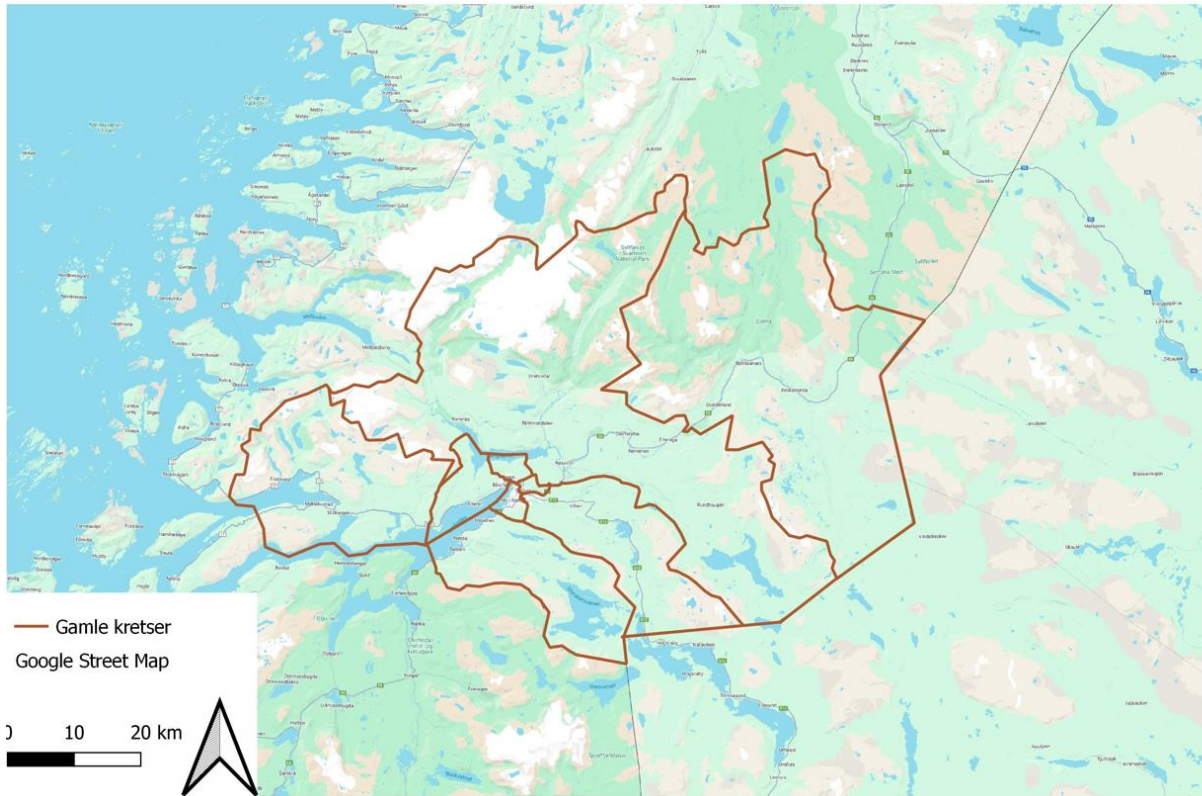

Skolekretsgrenser Rana kommune- Nåværende og nye alternativ 1

Oversiktskart 1: Nåværende skolekretser

Oversiktskart 2: Nye skolekretsgrenser

Kartutsnitt 1: Detaljkart dagens skolekretser: Båsmo, Ytteren, Lyngheim, Hauknes Gruben og Skonseng
 Skolekrets for Rana ungdomsskole: omfatter grunnkretsene i Selfors skolekrets, Gruben skolekrets, Lyngheim skolekrets, Båsmo skolekrets, Ytteren skolekrets og Hauknes

Kartutsnitt 2: Nye skolekretser alternativ 1: Båsmo, Ytteren 1-4, Ytteren 5-7 -Båsmo, Ytteren 5-7 -Selfors, Lyngheim, Hauknes, Selfors og Gruben. Skolekrets for Rana ungdomsskole: omfatter grunnkretsene i Selfors skolekrets, Gruben skolekrets, Lyngheim skolekrets, Båsmo skolekrets, Ytteren skolekrets og Hauknes

Kartutsnitt 3: Dagens skolekretser: Skonseng og Storforshei

Kartutsnitt 4: Ny skolekrets Storforshei - deling mot Gruben og Selfors