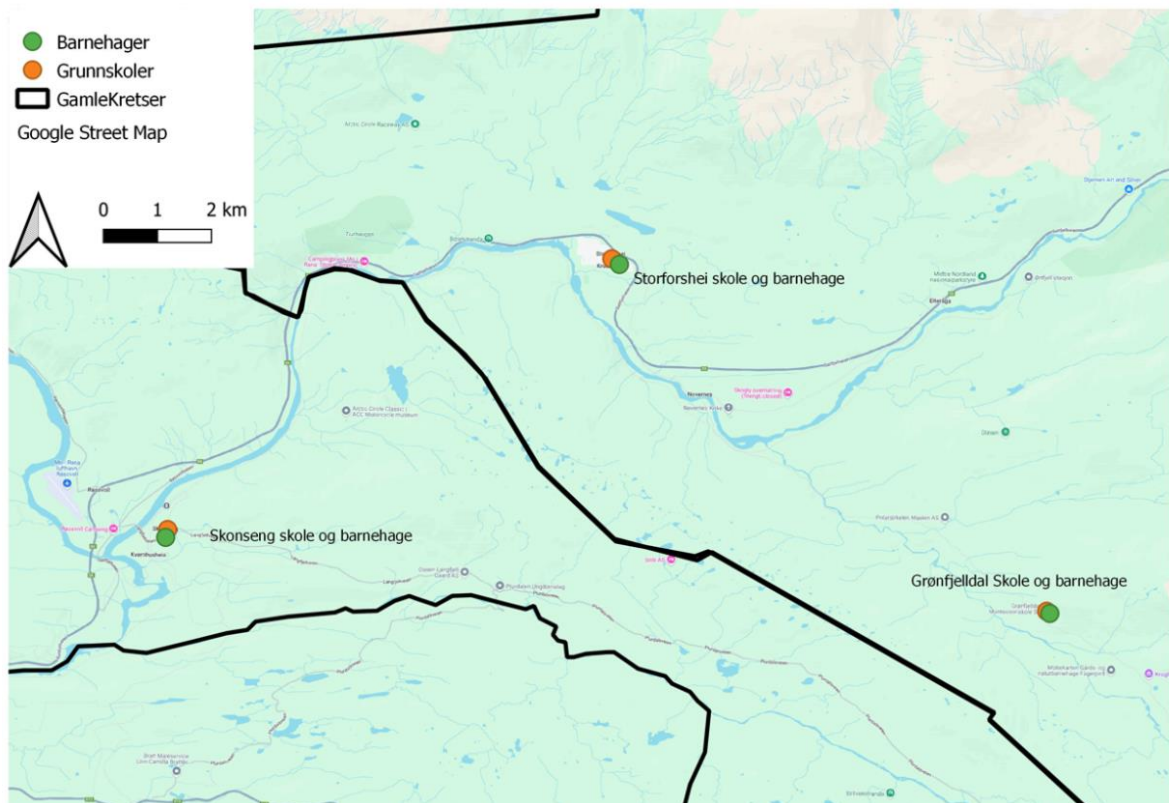

Skolekretsgrenser Rana kommune- Nåværende og nye alternativ 1

Oversiktskart 1: Nåværende skolekretser

Oversiktskart 2: Nye skolekretsgrenser

Kartutsnitt 1: Detaljkart dagens skolekretser: Båsmo, Ytteren, Lyngheim, Hauknes Gruben og Skonseng
 Skolekrets for Rana ungdomsskole: omfatter grunnkretsene i Selfors skolekrets, Gruben skolekrets, Lyngheim skolekrets, Båsmo skolekrets, Ytteren skolekrets og Hauknes

Kartutsnitt 2: Nye skolekretser alternativ 1: Båsmo, Ytteren 1-4, Ytteren 5-7 -Båsmo, Ytteren 5-7 -Selfors, Lyngheim, Hauknes, Selfors og Gruben. Skolekrets for Rana ungdomsskole: omfatter grunnkretsene i Selfors skolekrets, Gruben skolekrets, Lyngheim skolekrets, Båsmo skolekrets, Ytteren skolekrets og Hauknes

Kartutsnitt 3: Dagens skolekretser: Skonseng og Storforshei

Kartutsnitt 4: Ny skolekrets Storforshei - deling mot Gruben og Selfors