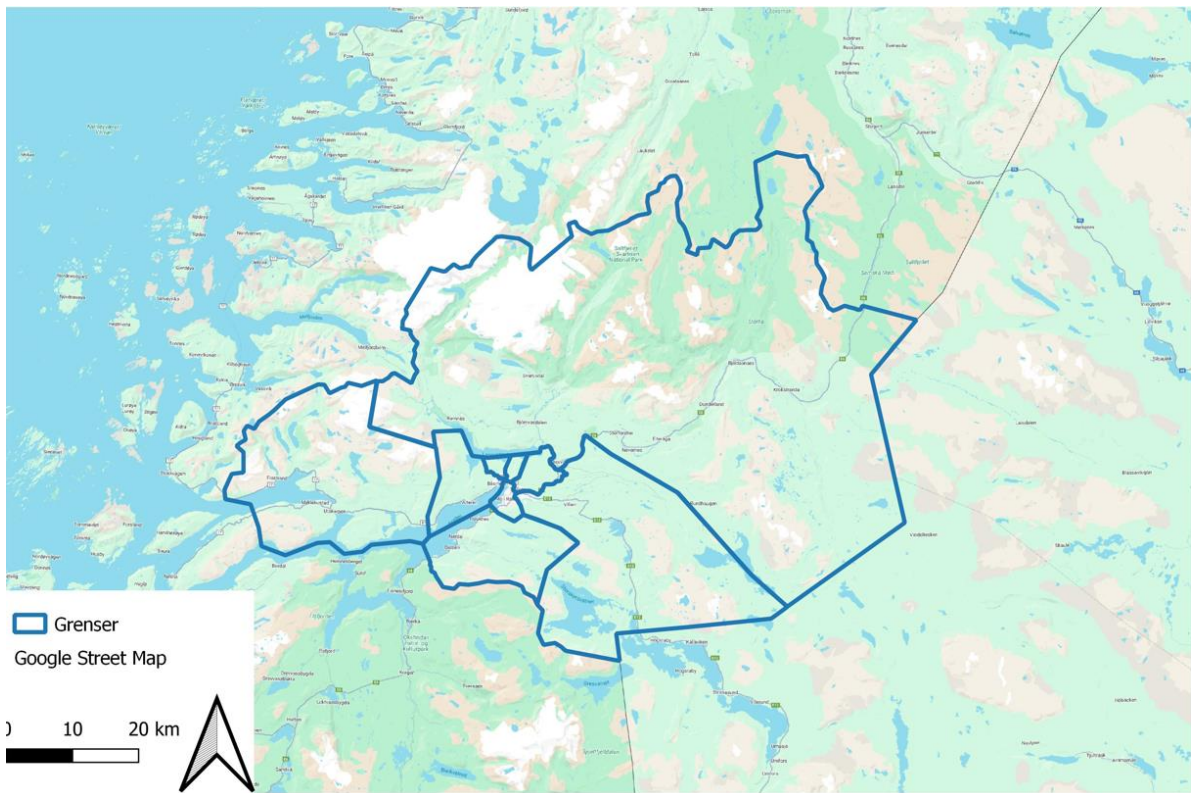

Skolekretsgrenser Rana kommune- Nåværende og nye alternativ 1

Oversiktskart 1: Nåværende skolekretser

Oversiktskart 2: Nye skolekretsgrenser

Kartutsnitt 1: Detaljkart dagens skolekretser: Båsmo, Ytteren, Lyngheim, Hauknes Gruben og Skonseng
 Skolekrets for Rana ungdomsskole: omfatter grunnkretsene i Selfors skolekrets, Gruben skolekrets, Lyngheim skolekrets, Båsmo skolekrets, Ytteren skolekrets og Hauknes

Kartutsnitt 2: Nye skolekretser alternativ 1: Båsmo, Ytteren 1-4, Ytteren 5-7 -Båsmo, Ytteren 5-7 -Selfors, Lyngheim, Hauknes, Selfors og Gruben. Skolekrets for Rana ungdomsskole: omfatter grunnkretsene i Selfors skolekrets, Gruben skolekrets, Lyngheim skolekrets, Båsmo skolekrets, Ytteren skolekrets og Hauknes

Kartutsnitt 3: Dagens skolekretser: Skonseng og Storforshei

Kartutsnitt 4: Ny skolekrets Storforshei - deling mot Gruben og Selfors