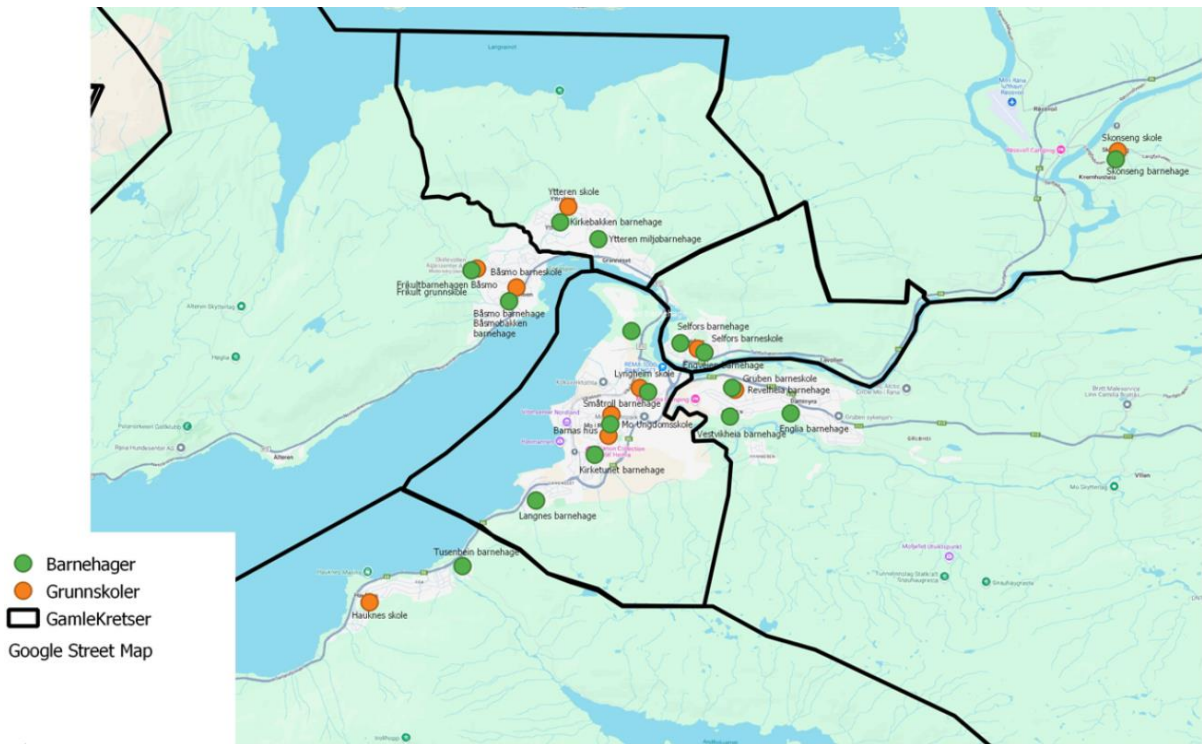

Skolekretsgrenser Rana kommune- Nåværende og nye alternativ 1

Oversiktskart 1: Nåværende skolekretser

Oversiktskart 2: Nye skolekretsgrenser

Kartutsnitt 1: Detaljkart dagens skolekretser: Båsmo, Ytteren, Lyngheim, Hauknes Gruben og Skonseng
 Skolekrets for Rana ungdomsskole: omfatter grunnkretsene i Selfors skolekrets, Gruben skolekrets, Lyngheim skolekrets, Båsmo skolekrets, Ytteren skolekrets og Hauknes

Kartutsnitt 2: Nye skolekretser alternativ 1: Båsmo, Ytteren 1-4, Ytteren 5-7 -Båsmo, Ytteren 5-7 -Selfors, Lyngheim, Hauknes, Selfors og Gruben. Skolekrets for Rana ungdomsskole: omfatter grunnkretsene i Selfors skolekrets, Gruben skolekrets, Lyngheim skolekrets, Båsmo skolekrets, Ytteren skolekrets og Hauknes

Kartutsnitt 3: Dagens skolekretser: Skonseng og Storforshei

Kartutsnitt 4: Ny skolekrets Storforshei - deling mot Gruben og Selfors